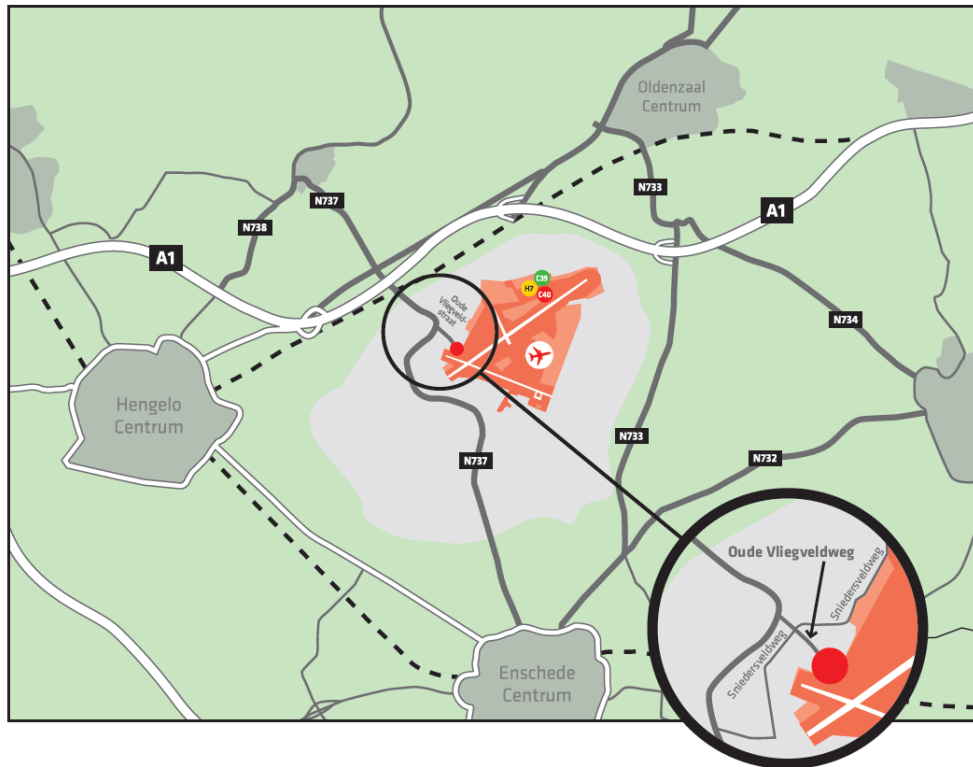

Routebeschrijving Twente Safety Campus

Komende uit de richting Groenlo / Haaksbergen

- N18 richting Enschede
- Linksaf bij Pathmossingel
- Weg vervolgen naar Volksparksingel
- Rechtdoor op Parkweg
- Linksaf bij Tubantiasingel
- Weg vervolgen naar Boddenkampsingel
- Linksaf bij Deurningerstraat
- Weg vervolgen naar N737 – Weerseloseweg richting Deurningen
- In de bocht tussen hectometerpaal 4.7 en 4.8 rechtsaf de Oude Vliegweldweg in
- Aan het einde van de weg is de ingang naar de luchthaven

Komende uit de richting Amersfoort / Apeldoorn / Deventer / Hengelo

- A1 richting Hengelo / Almelo
- Knooppunt Buren richting A1 / E30 richting Hengelo
- Afslag nr. 31 Hengelo-Noord
- Einde afslag rechtsaf richting Hengelo-Noord

- 2e afslag op de rotonde (Oldenzaalsestraat) = rechtdoor
- Bij de verkeerslichten rechtsaf de Vliegveldstraat (N737) richting Enschede
- In de bocht tussen hectometerpaal 4.8 en 4.7 linksaf de Oude Vliegweldweg in
- Aan het einde van de weg is de ingang naar de luchthaven

Komende vanuit Enschede Centrum

- N737 – Weerseloseweg richting Deurningen
- In de bocht tussen hectometerpaal 4.7 en 4.8 rechtsaf de Oude Vliegweldweg in
- Aan het einde van de weg is de ingang naar de Luchthaven