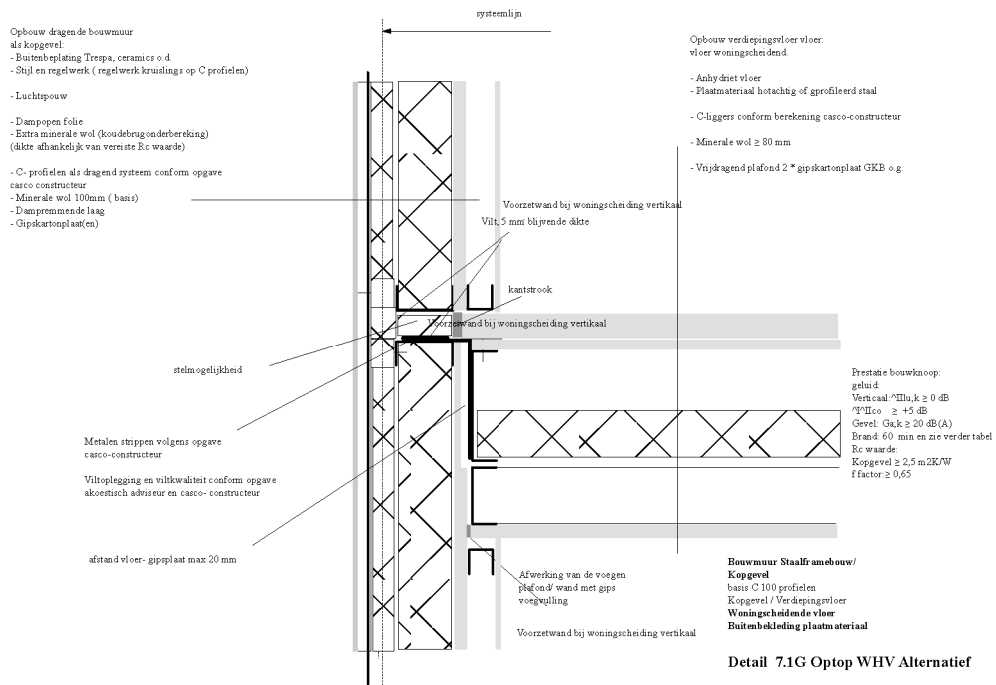

Voorzetwand bij woningscheiding verticaal

Detail 7.1G Optop WHV Alternatief